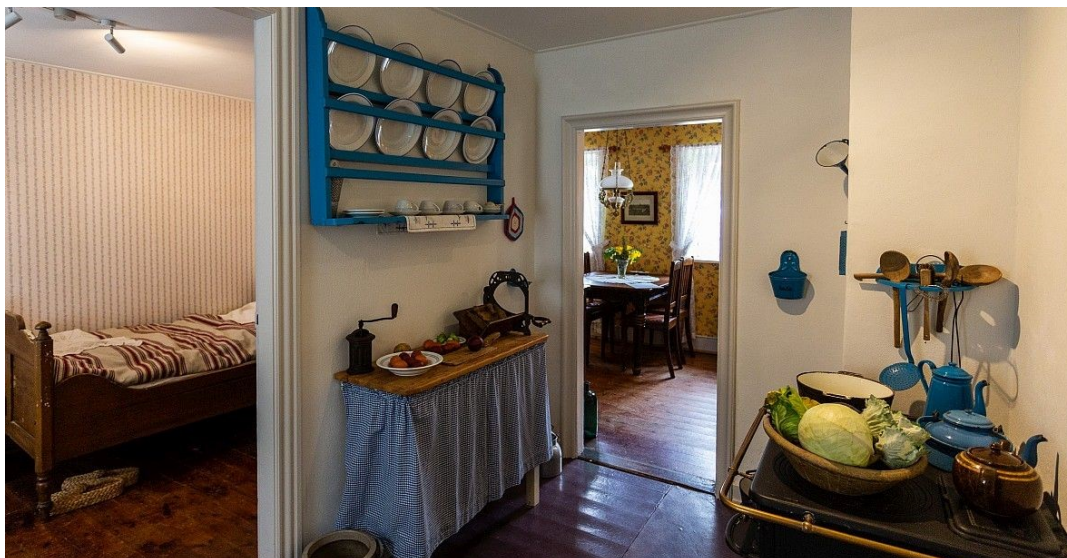

KAFFESELKABER I MUSEETS ARBEJDERBOLIG

Christian 8. vej 52, Silkeborg

Formidlingsgruppen tilbyder kaffeselskaber i det hyggelige arbejderhjem fra ca. 1910

- først kaffebord med hjemmebag
- så en fortælling om gamle dage
- til sidst en snak om Jeres minder fra oldemors tid